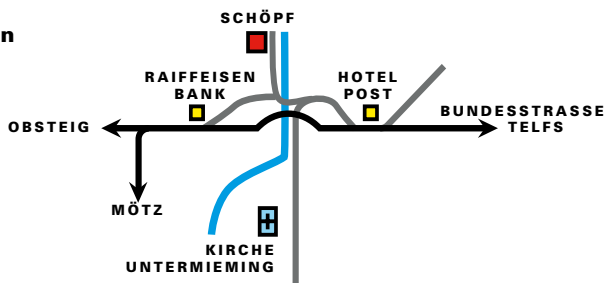

Folgende Leistungen bieten wir Ihnen gerne an:

- Planung und Ausführung kompletter Dachdeckungsarbeiten
- umfangreiche Dachrenovierungen
- Spenglerarbeiten in verschiedenen Stilarten
- Kunstverglasungen
- Glas schleifen und bohren, Glasreparaturen
- Bitumendächer
- Keller- und Sockelabdichtungen
- Flüssig-Kunststoffabdichtungen

So kommen Sie zu uns

Spenglerei • Glaserei • Schwarzdeckung

SCHÖPF DENIS

Meisterbetrieb

6414 Mieming, Feuerwehrweg 8
Tel 052 64-59 71, 51 56, Fax 59 71-4
Mobil 0664-13 11 527
e-mail schoepf.denis@aon.at