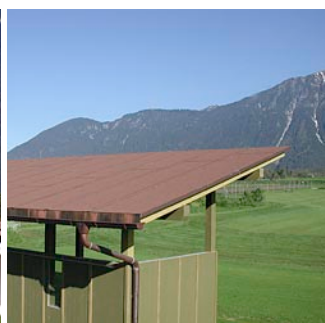

**Vertrauen Sie uns Ihre Dacharbeiten an. Wir zeigen Ihnen gerne zahlreiche Referenzarbeiten.**

Spenglerei • Glaserei • Schwarzdeckung

**SCHÖPF  
DENIS**

Meisterbetrieb

6414 Mieming, Feuerwehrweg 8  
Tel 052 64-59 71, 51 56, Fax 59 71-4  
Mobil 0664-13 11 527  
e-mail schoepf.denis@aon.at